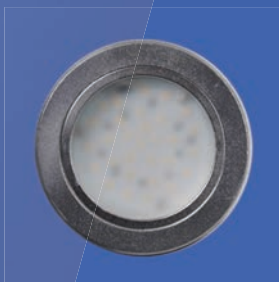

LED Puck Light 12x0,1W WarmWhite 3000K
16mm inbouwhoogte

Type	: 12x0,1W
Ingangsspanning	: 12V DC
Kleurtemperatuur	: 3000K (WarmWhite)
Ra	: >75
Lichtsterkte	: 80lm
Openingshoek	: 90°
Dimbaar	: Ja
Merk LED chip	: Epistar
Levensduur	: 40.000 uur
Afmetingen	: 68x16mm (ØxH)
Zaagmaat	: Ø 60
IP-normering	: IP20 (binnen)
Garantie	: 2 Jaar

LED Puck Light 15x0,2W WarmWhite 3000K
16mm inbouwhoogte

Type	: 15x0,2W
Ingangsspanning	: 12V DC
Kleurtemperatuur	: 3000K (WarmWhite)
Ra	: >75
Lichtsterkte	: 190lm
Openingshoek	: 90°
Dimbaar	: Ja
Merk LED chip	: Epistar
Levensduur	: 40.000 uur
Afmetingen	: 68x16mm (ØxH)
Zaagmaat	: Ø 60
IP-normering	: IP20 (binnen)
Garantie	: 2 Jaar

LED Puck Light 30x0,1W WarmWhite 3000K
16mm inbouwhoogte

Type	: 30x0,1W
Ingangsspanning	: 12V DC
Kleurtemperatuur	: 3000K (WarmWhite)
Ra	: >75
Lichtsterkte	: 190lm
Openingshoek	: 90°
Dimbaar	: Ja
Merk LED chip	: Epistar
Levensduur	: 40.000 uur
Afmetingen	: 68x16mm (ØxH)
Zaagmaat	: Ø 60
IP-normering	: IP20 (binnen)
Garantie	: 2 Jaar

LED Puck Light 3x1W WarmWhite 3000K
16mm inbouwhoogte

Type	: 3x1W
Ingangsspanning	: 12V DC
Kleurtemperatuur	: 3000K (WarmWhite)
Ra	: >75
Lichtsterkte	: 120lm
Openingshoek	: 40°
Dimbaar	: Ja
Merk LED chip	: Edison
Levensduur	: 40.000 uur
Afmetingen	: 68x16mm (ØxH)
Zaagmaat	: Ø 60
IP-normering	: IP20 (binnen)
Garantie	: 2 Jaar